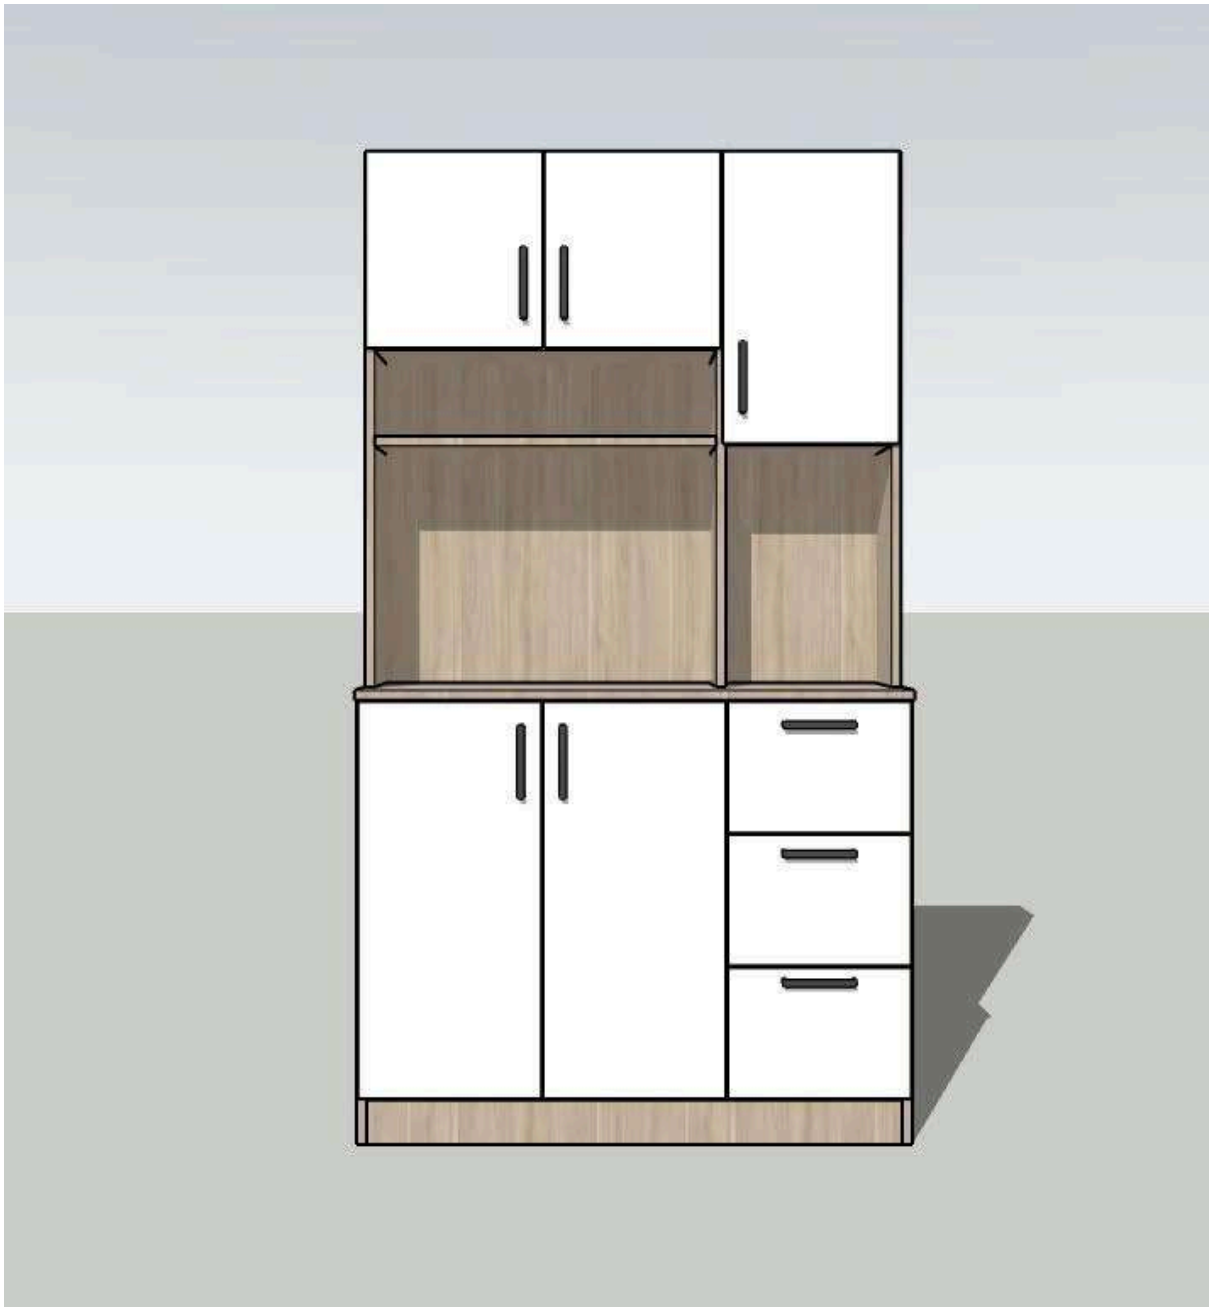

Plano de Mueble Organizador

👉 Esta plantilla está pensada para que cualquier persona, aunque no sea carpintero, pueda seguirla.

◆ 1. Portada del Plano

- **Imagen de referencia:** mueble organizador, cajones abiertos y cerrados

Hagalo en casa

◆ Vista General del Proyecto

- Dimensiones aproximadas:

- **Alto total:** 1818 mm (181.8 cm)
- **Ancho:** 1000 mm (100 cm)
- **Fondo:** 400 mm (40 cm)
- **Material recomendado:** Madera aglomerada o MDF de 15–18 mm con recubrimiento melamínico

◆ Lista de Materiales (Despiece)

MUEBLE PARA COCINA																
N°	DESCRIPCION	CORTES				C/E	VETAS	CANTOS				BISAGRAS		RANURAS		
		CANTIDAD	LARGO	ANCHO				L1	L2	A1	A2	LADO	CANTIDAD	LADO	DISTANCIA	PROFUNDIDAD
MELAMINA BLANCO PELIKANO 18 mm																
1	PUERTA M1	2	710	328			D	D	D	D	L1	2				
2	TEPA CAJON	3	328	234			D	D	D	D						
3	PUERTA CHICA M2	2	364	328			D	D	D	D	L3	2				
4	PUERTA GRANDE M2	1	542	328			D	D	D	D						
5	FRENTE CAJON	6	242	160			D						L2	38	8	4
6	LATERAL CAJON	6	350	160			D						L2	38	8	4
MELAMINA MANZANO PELIKANO 18 mm																
7	CUBIERTA	1	1004	421			D	D	D	D						
8	LATERAL M1	2	800	400			D	D	D							
9	DIVISION M1	1	702	400			D	D								
10	REPISA M1	1	637	400			D	D								
11	BASE	1	964	400			D	D								
12	ZOCALO	2	964	80			D	D								
13	AMARRES GRANDE	2	637	70			D	D								
14	AMARRE CHICO	2	309	70			D	D								
15	LATERAL M2	2	1000	250			D	D	D							
16	TECHO M2	1	964	250			D	D								
17	DIVISION M2	1	982	250			D	D								
18	REPISA GRANDE	2	637	250			D	D								
19	REPISA CHICA	1	309	250			D	D								
MDF BLANCO 3 mm																
20	FONDO M1	1	994	714												
21	FONDO M2	1	1012	996												
22	FONDO CAJONES	3	328	261												