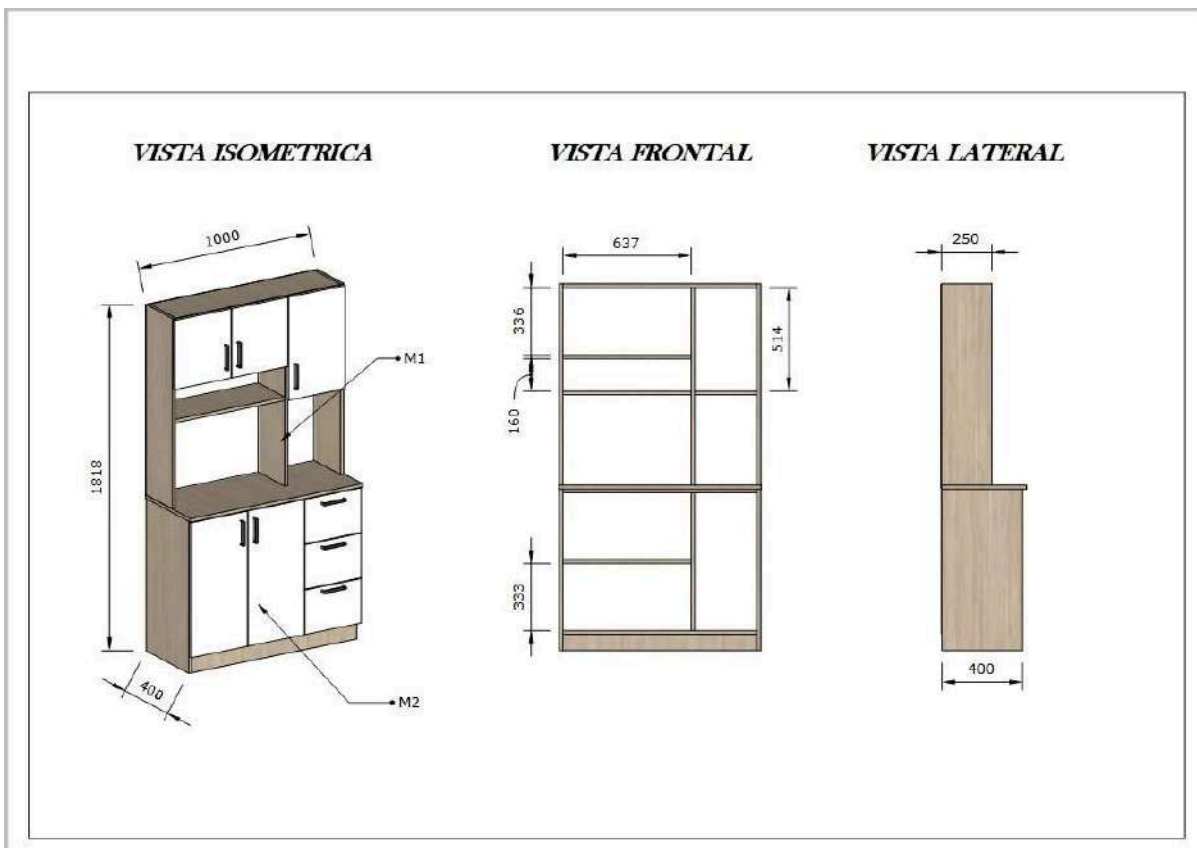

◆ Herrajes

Bisagras tipo cazoleta (para puertas).

Correderas metálicas telescópicas o simples (para cajones).

Tiraderas metálicas.

Tornillos para madera de 1½" y 2".

Escuadras metálicas (para refuerzo).

Tapatornillos

NUMERO	NOMBRE	ACCESORIOS	
		MEDIDA	CANTIDAD
1	BISAGRAS	LATERALES	5
2	TIRADORES	12cm aprox.	8
3	CORREDERAS	35 cm	3
4	DESLIZADORES	PLASTICO	6 minimo

Hagalo en casa

◆ Planos Guia

Hagalo en casa