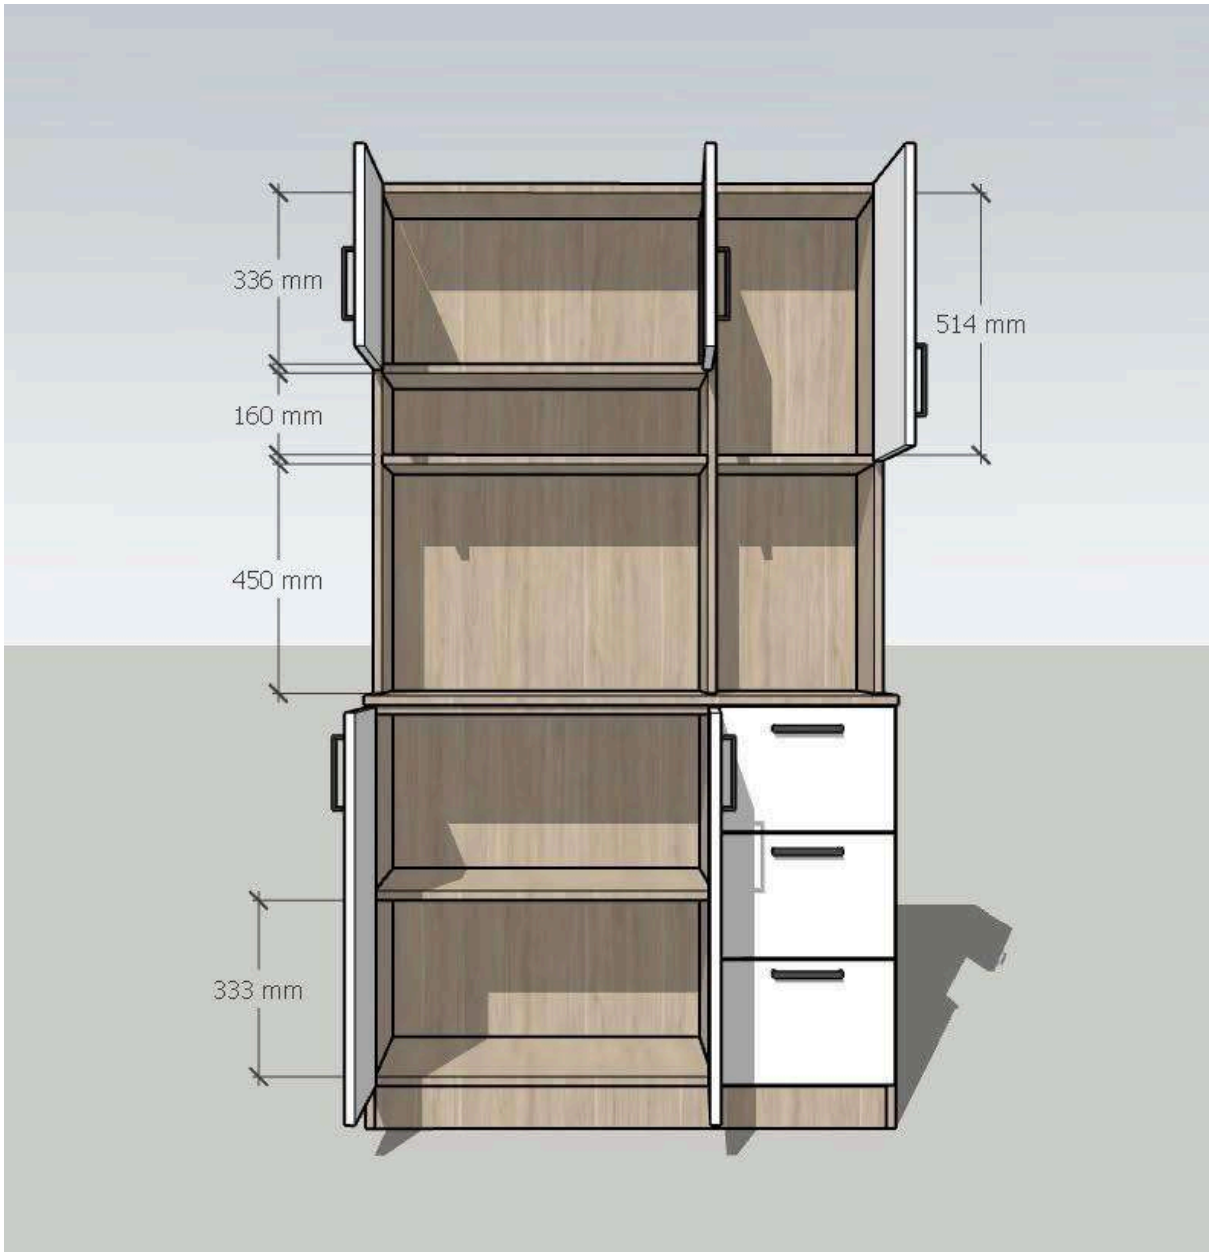

Hagalo en casa