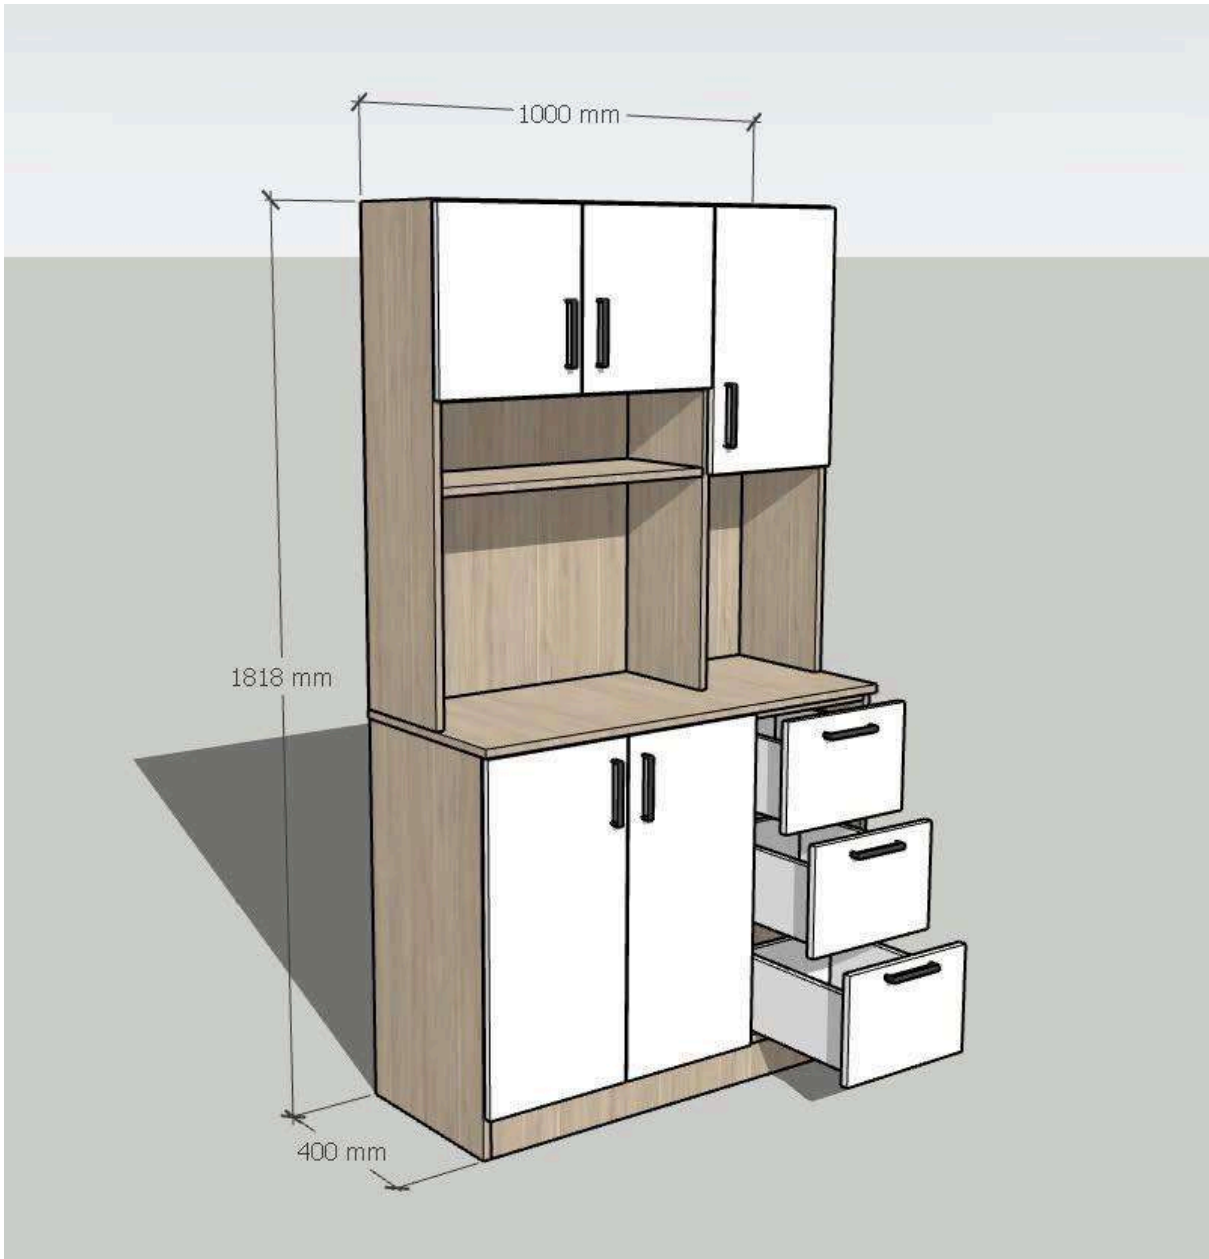

Hagalo en casa