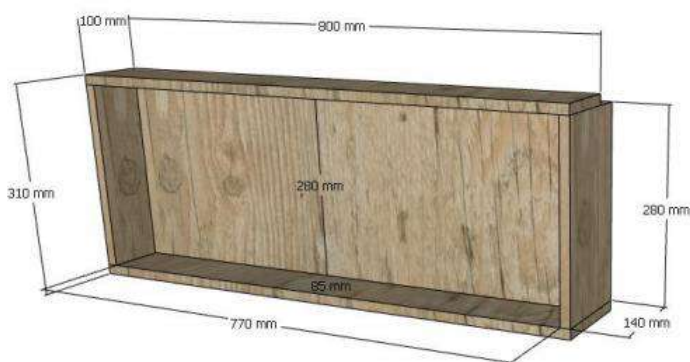

□ **2. Despiece**

Hagalo en casa

Closet

| Descripción | Mat | Cant | Largo | Ancho | L1 | L2 | A1 | A2 | Veta |
|-------------|------|------|-------|-------|----|----|----|----|------|
| BASES | CX15 | 1 | 360 | 140 | D | D | D | D | S |
| BASES | CX15 | 1 | 410 | 55 | D | D | D | D | S |
| BASES | CX15 | 1 | 410 | 85 | D | D | D | D | S |
| BASES | CX15 | 1 | 800 | 100 | D | D | D | D | S |
| BASES | CX15 | 1 | 800 | 140 | D | D | D | D | S |
| ESPALDAR | CX15 | 1 | 1510 | 360 | D | D | D | D | S |
| ESPALDAR | CX15 | 1 | 1510 | 380 | D | D | D | D | S |
| ESPALDAR | CX15 | 1 | 770 | 280 | D | D | D | D | S |
| LATERALES | CX15 | 2 | 1510 | 55 | D | D | D | D | S |
| LATERALES | CX15 | 2 | 1510 | 85 | D | D | D | D | S |
| LATERALES | CX15 | 2 | 1540 | 140 | D | D | D | D | S |
| LATERALES | CX15 | 2 | 280 | 140 | D | D | D | D | S |
| TAPAS | CX15 | 3 | 365 | 355 | D | D | D | D | S |
| TEXTO | ES15 | 1 | 1510 | 380 | D | D | D | D | S |

Maletero

| Descripción | Mat | Cant. | Largo | Ancho | L1 | L2 | A1 | A2 | Veta |
|-------------|------|-------|-------|-------|----|----|----|----|------|
| BASE | CX15 | 1 | 800 | 100 | D | D | D | D | S |
| BASE | CX15 | 1 | 800 | 140 | D | D | D | D | S |
| ESPALDAR | CX15 | 1 | 770 | 280 | D | D | D | D | S |
| LATERALES | CX15 | 2 | 280 | 140 | D | D | D | D | S |

Flagalo en casa

Mueble largo

| Descripción | Mat | Cant | Largo | Ancho | L1 | L2 | A1 | A2 | Veta |
|-------------|------|------|-------|-------|----|----|----|----|------|
| BASES | CX15 | 2 | 360 | 140 | D | D | D | D | s |
| ESPALDAR | CX15 | 1 | 1510 | 360 | D | D | D | D | s |
| LATERALES | CX15 | 2 | 1540 | 140 | D | D | D | D | s |
| PARCHES | CX15 | 4 | 365 | 355 | D | D | D | D | s |