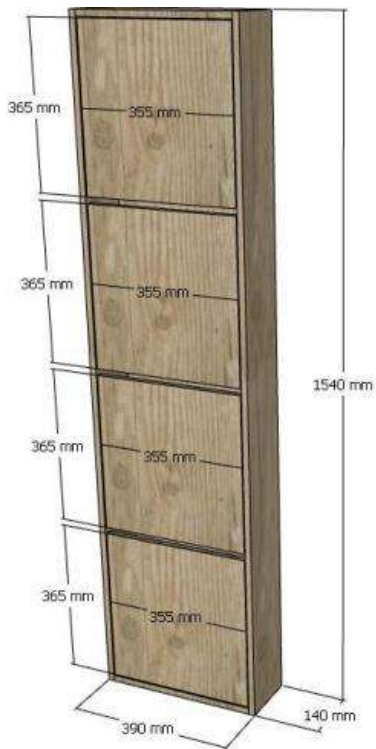

□ **2. Despiece**

Hagalo en casa

Closet

| Descripción | Mat | Cant | Largo | Ancho | L1 | L2 | A1 | A2 | Veta |
|-------------|------|------|-------|-------|----|----|----|----|------|
| BASES | CX15 | 1 | 360 | 140 | D | D | D | D | S |
| BASES | CX15 | 1 | 410 | 55 | D | D | D | D | S |
| BASES | CX15 | 1 | 410 | 85 | D | D | D | D | S |
| BASES | CX15 | 1 | 800 | 100 | D | D | D | D | S |
| BASES | CX15 | 1 | 800 | 140 | D | D | D | D | S |
| ESPALDAR | CX15 | 1 | 1510 | 360 | D | D | D | D | S |
| ESPALDAR | CX15 | 1 | 1510 | 380 | D | D | D | D | S |
| ESPALDAR | CX15 | 1 | 770 | 280 | D | D | D | D | S |
| LATERALES | CX15 | 2 | 1510 | 55 | D | D | D | D | S |
| LATERALES | CX15 | 2 | 1510 | 85 | D | D | D | D | S |
| LATERALES | CX15 | 2 | 1540 | 140 | D | D | D | D | S |
| LATERALES | CX15 | 2 | 280 | 140 | D | D | D | D | S |
| TAPAS | CX15 | 3 | 365 | 355 | D | D | D | D | S |
| TEXTO | ES15 | 1 | 1510 | 380 | D | D | D | D | S |

Maletero

| Descripción | Mat | Cant. | Largo | Ancho | L1 | L2 | A1 | A2 | Veta |
|-------------|------|-------|-------|-------|----|----|----|----|------|
| BASE | CX15 | 1 | 800 | 100 | D | D | D | D | S |
| BASE | CX15 | 1 | 800 | 140 | D | D | D | D | S |
| ESPALDAR | CX15 | 1 | 770 | 280 | D | D | D | D | S |
| LATERALES | CX15 | 2 | 280 | 140 | D | D | D | D | S |

Flagalo en casa

Mueble largo

| Descripción | Mat | Cant | Largo | Ancho | L1 | L2 | A1 | A2 | Veta |
|-------------|------|------|-------|-------|----|----|----|----|------|
| BASES | CX15 | 2 | 360 | 140 | D | D | D | D | s |
| ESPALDAR | CX15 | 1 | 1510 | 360 | D | D | D | D | s |
| LATERALES | CX15 | 2 | 1540 | 140 | D | D | D | D | s |
| PARCHES | CX15 | 4 | 365 | 355 | D | D | D | D | s |