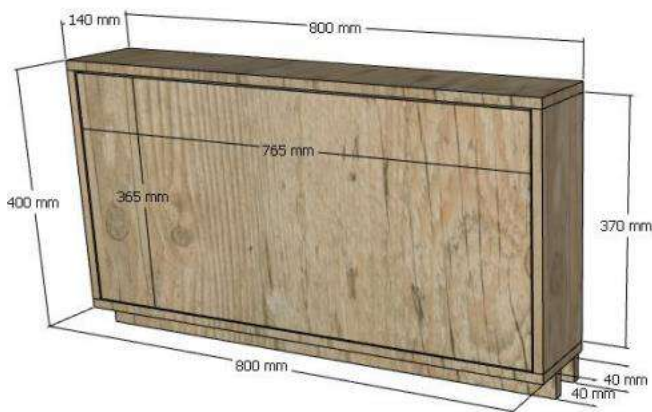

Mueble bajo

Descripción	Mat	Cant	Largo	Ancho	L1	L2	A1	A2	Veta
BASES	CX15	2	800	140	D	D	D	D	s
ESPALDAR	CX15	1	770	370	D	D	D	D	s
LATERALES	CX15	2	370	140	D	D	D	D	s
PARCHE	CX15	1	765	365	D	D	D	D	s
TIRAS APOYO REBANCO	CX15	2	800	40	D	D	D	D	s

Espejo / Colgadero *Hagalo en casa*