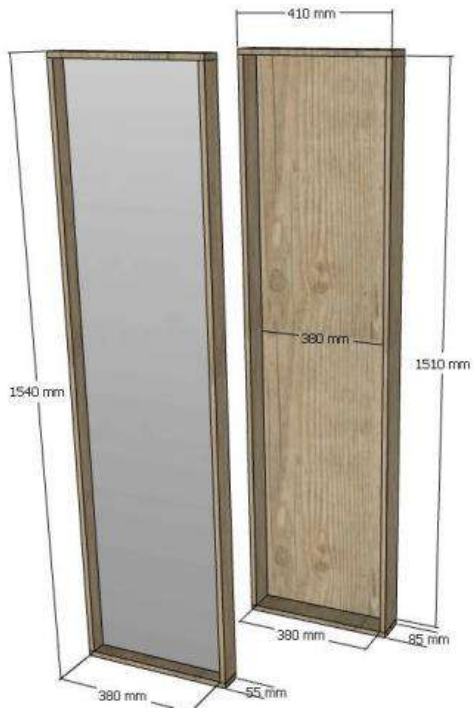

Descripción	Mat	Cant	Largo	Ancho	L1	L2	A1	A2	Veta
BASES	CX15	2	410	55	D	D	D	D	S
BASES	CX15	2	410	85	D	D	D	D	S
ESPALDAR	CX15	1	1510	380	D	D	D	D	S
LATERALES	CX15	2	1510	55	D	D	D	D	S
LATERALES	CX15	2	1510	85	D	D	D	D	S
TEXTO	ES15	1	1510	380	D	D	D	D	S

¡Hagalo en casa