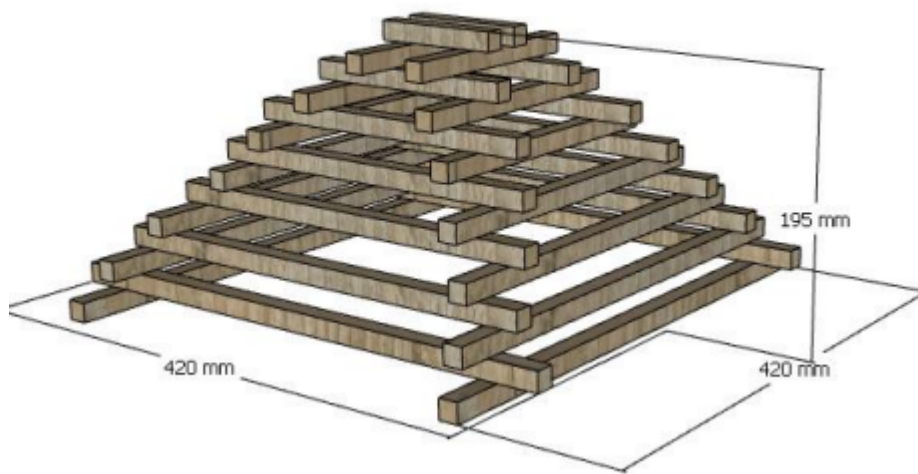

# Plano de Frutero

👉 Esta plantilla está pensada para que cualquier persona, aunque no sea carpintero, pueda seguirla.

## ◆ 1. Portada del Plano

- Imagen de referencia:

*Hagalo en casa*

◆ **Listones Rectangulares**

*Hagalo en casa*

Descripción	Mat	Cant	Largo	Ancho	L1	L2	A1	A2	Veta
LISTONES	CX15	2	100	15	D	D	D	D	S
LISTONES	CX15	2	160	15	D	D	D	D	S
LISTONES	CX15	2	170	15	D	D	D	D	S
LISTONES	CX15	2	200	15	D	D	D	D	S
LISTONES	CX15	2	230	15	D	D	D	D	S
LISTONES	CX15	2	240	15	D	D	D	D	S
LISTONES	CX15	1	260	15	D	D	D	D	S
LISTONES	CX15	3	280	15	D	D	D	D	S
LISTONES	CX15	4	320	15	D	D	D	D	S
LISTONES	CX15	2	360	15	D	D	D	D	S
LISTONES	CX15	2	380	15	D	D	D	D	S
LISTONES	CX15	4	420	15	D	D	D	D	S

## ◆ Listones Laterales

Descripción	Mat	Cant	Largo	Ancho	L1	L2	A1	A2	Veta
LISTONES	CX15	2	160	15	D	D	D	D	S
LISTONES	CX15	2	200	15	D	D	D	D	S
LISTONES	CX15	2	230	15	D	D	D	D	S
LISTONES	CX15	1	260	15	D	D	D	D	S
LISTONES	CX15	1	280	15	D	D	D	D	S
LISTONES	CX15	2	320	15	D	D	D	D	S
LISTONES	CX15	2	380	15	D	D	D	D	S
LISTONES	CX15	2	420	15	D	D	D	D	S