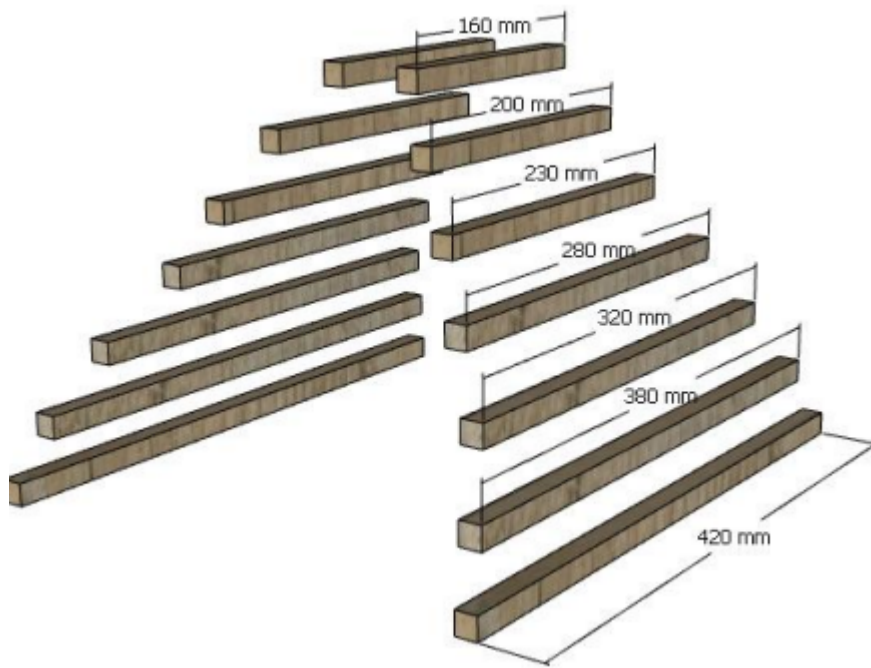

## ◆ 1. Portada del Plano

- Imagen de referencia:

*Hagalo en casa*

◆ **Listones Rectangulares**

*Hagalo en casa*

Descripción	Mat	Cant	Largo	Ancho	L1	L2	A1	A2	Veta
LISTONES	CX15	2	100	15	D	D	D	D	S
LISTONES	CX15	2	160	15	D	D	D	D	S
LISTONES	CX15	2	170	15	D	D	D	D	S
LISTONES	CX15	2	200	15	D	D	D	D	S
LISTONES	CX15	2	230	15	D	D	D	D	S
LISTONES	CX15	2	240	15	D	D	D	D	S
LISTONES	CX15	1	260	15	D	D	D	D	S
LISTONES	CX15	3	280	15	D	D	D	D	S
LISTONES	CX15	4	320	15	D	D	D	D	S
LISTONES	CX15	2	360	15	D	D	D	D	S
LISTONES	CX15	2	380	15	D	D	D	D	S
LISTONES	CX15	4	420	15	D	D	D	D	S

## ◆ Listones Laterales

Descripción	Mat	Cant	Largo	Ancho	L1	L2	A1	A2	Veta
LISTONES	CX15	2	160	15	D	D	D	D	S
LISTONES	CX15	2	200	15	D	D	D	D	S
LISTONES	CX15	2	230	15	D	D	D	D	S
LISTONES	CX15	1	260	15	D	D	D	D	S
LISTONES	CX15	1	280	15	D	D	D	D	S
LISTONES	CX15	2	320	15	D	D	D	D	S
LISTONES	CX15	2	380	15	D	D	D	D	S
LISTONES	CX15	2	420	15	D	D	D	D	S